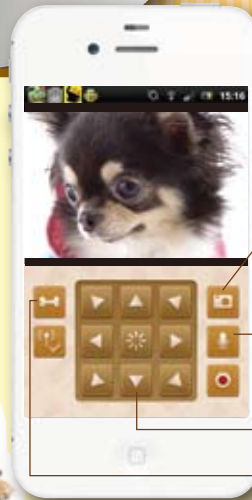

(ウォーターボール)

水飲み器一体型ネットワークカメラ

安心ペット
モニター

リモカ

「リモカ」は、あなたのペットの
イキイキとした表情をお届けします。

各部の特徴

特許申請中

◆ペット目線のカメラ

カメラがペット目線なので普段見られないアングルから近づいてくる犬の表情や水を飲む様子、水を飲んだ後の行動を見る事が出来ます。

- 動き検知：近づいて来た事をメールで通知する事や自動録画が可能です。
- 首振り機能【パンチルト】：スマホから操作でカメラの向きが変えられます。
- 暗視機能：赤外線LED搭載で暗闇でも撮影が可能です。
- 動画録画：microSD（別売）に動画保存が可能です。

◆水飲み器

犬の個体差（顔・鼻・舌の長さ等）を考慮した、深さを変えたマガタマ（勾玉）形状です。

- 飲んだだけでペットボトルから自動補給されます。
- 水飲み皿は簡単に取外して水洗ができますので衛生的です。

◆おやつポケット

回転式の蓋をスマホやPCから操作することで、2つのポケットから2回に分けておやつフードを与えることが出来ます。

◆接続方法

無線LAN対応（無線/有線LAN対応）

- 付属のインターネット接続用ソフトを使えば、簡単に自宅のインターネット回線に接続出来ます。
- ※有償での接続支援サービスも承ります。

希望小売価格：39,900円（税込）

remoca

絶賛発売中

リモカ専用アプリ (Android/iOS)*

最新の動画圧縮方式 (H.264) を使用しているため、鮮明で滑らかな映像を見ることが出来ます。

*スマホ用アプリは「Google Play」もしくは「App Store」から無料でダウンロードできます。

◆キャプチャーボタン

映っている映像をキャプチャー保存（静止画の保存）が出来ます。