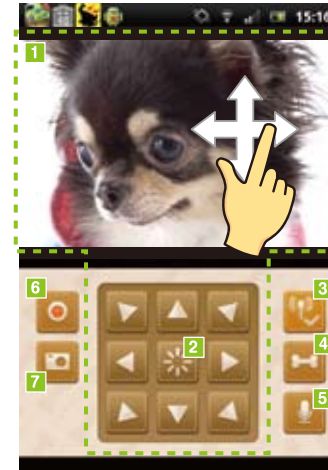

安心ペット
モニター

リモカ

特許申請中

「リモカ」は、あなたのペットのイキイキとした表情をお届けします。

◆ペット目線のカメラ

カメラがペット目線なので普段見られないアングルから近づいてくる犬の表情や水を飲む様子、水を飲んだ後の行動を見る事が出来ます。

- 動き検知：近づいて来た事をメールで通知、さらにmicroSD（別売）に自動録画が可能です。
- 首振り機能【パンチルト】：スマホから操作でカメラの向きが変えられます。
- 暗視機能：赤外線LED搭載で暗闇でも撮影が可能です。

◆水飲み器

犬の個体差（顔・鼻・舌の長さ等）を考慮した、深さを変えたマガタマ（勾玉）形状です。

- 飲んだ分だけペットボトルから自動補給されます。
- 水飲み皿は簡単に取外して水洗ができますので衛生的です。

◆おやつポケット

回転式の蓋をスマホやPCから操作することで、2つのポケットから2回に分けておやつフードを与えることが出来ます。

◆接続方法

無線LAN対応（無線/有線LAN対応）

- リモカとご自宅のルーターをLANケーブルでつなぎ、スマホ用専用アプリをダウンロード、簡単な設定をするだけで簡単に接続設定ができます。

スマホの操作方法

スマホ用アプリは「Google Play」もしくは「App Store」から無料でダウンロードできます。

ホーム画面

ライブ
リモカカメラのライブ映像を見ることができます。

データフォルダ
キャプチャーされた静止画やダウンロードした録画映像が保存されています。

設定
リモカへの接続設定を行うことができます。

ライブ映像の操作

1 カメラ操作（パン・チルト）
矢印のボタンや映像の上でスワイプ、タップなどの動作でカメラを上下左右斜めに動かす事が出来ます。

2 センターボタン
カメラがセンターポジションに向きます。

3 動き検知（モーションディテクト）
動き検知機能のON/OFF操作ボタンです。

4 おやつポケット
外出先からおやつポケットを開けることができます。

5 声かけ（音声呼びかけ）
ボタンを押しながらスマートフォンのマイクに向かって話しかけるとリモカカメラのスピーカから音が出ます。

6 録画
リモカのライブ映像をその場で最大90秒間スマートフォンに録画できます。